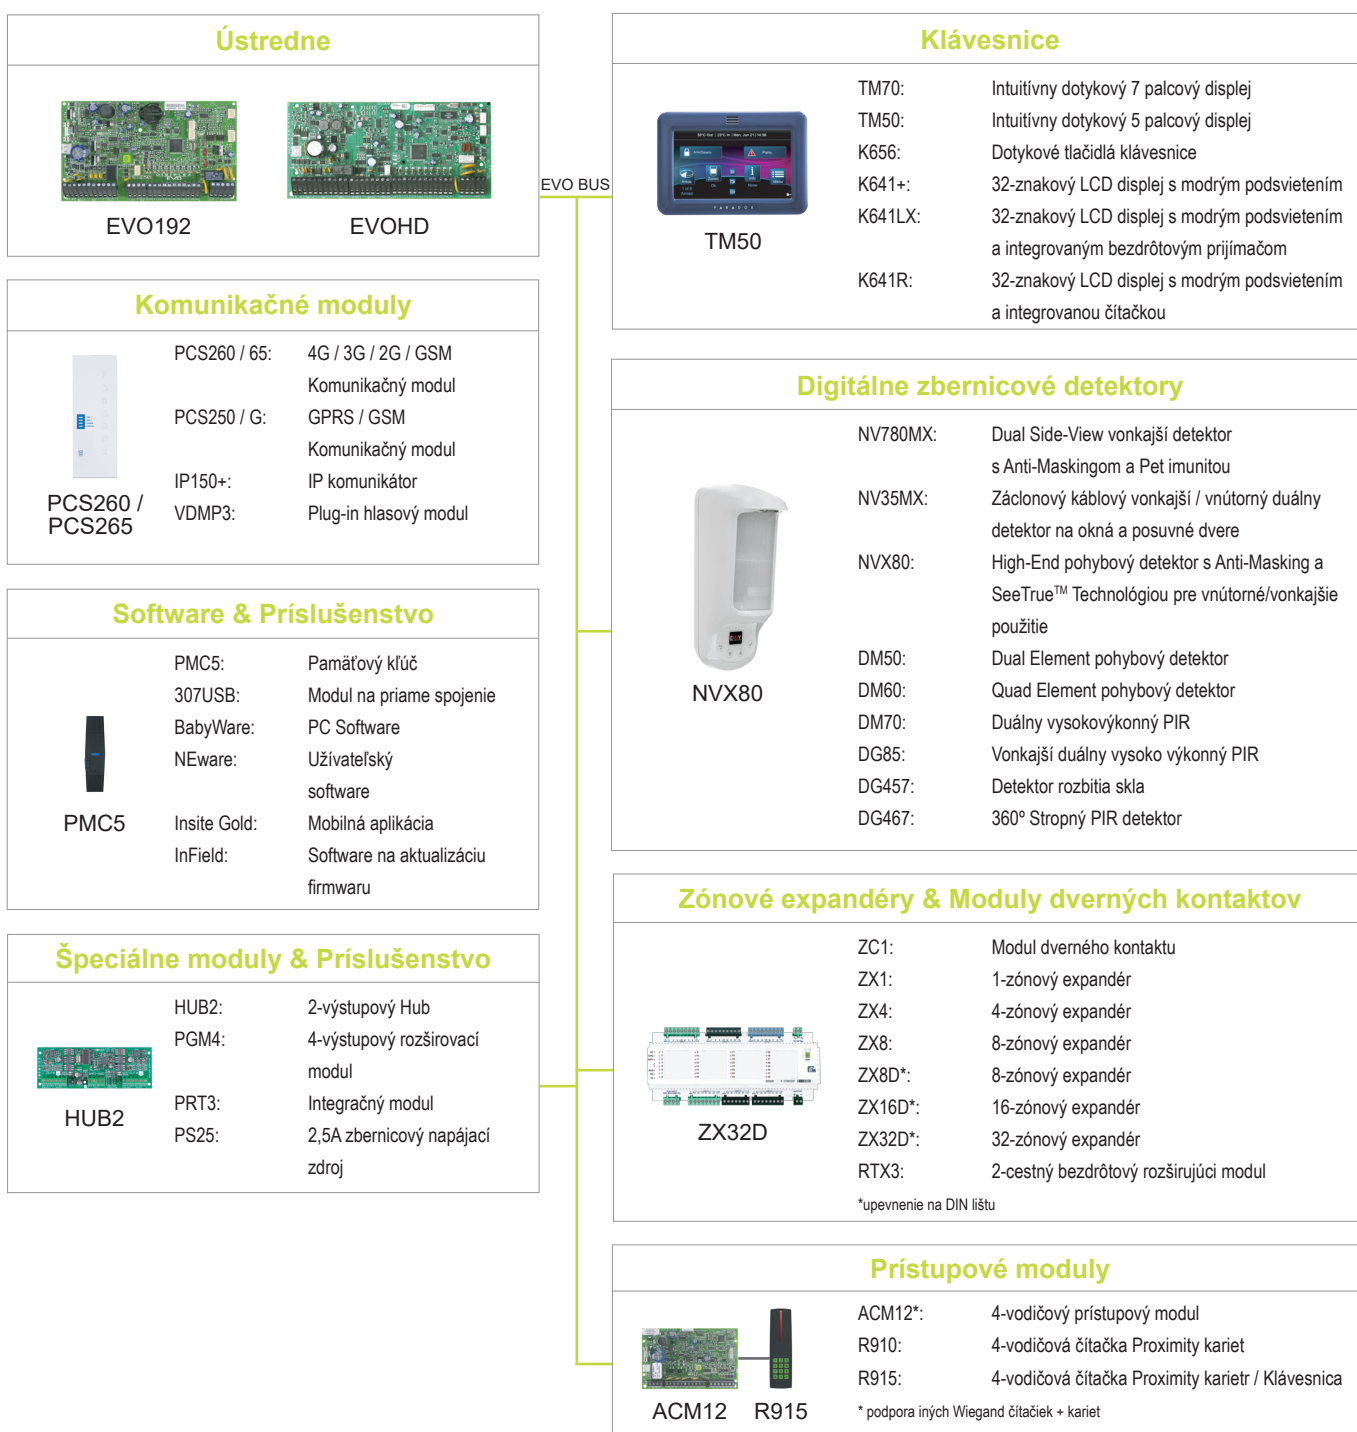

Systémy EVO poskytujú najvyššiu úroveň ochrany pre banky, vojenské a vládne objekty, luxusné obytné domy a akékoľvek miesto, kde je nevyhnutné maximálne zabezpečenie. Tieto systémy sú navrhnuté tak, aby sa ľahko používali a ich modulárna koncepcia poskytuje inštaláčnym technikom funkcie šetriace prácu, vďaka ktorým je ich rozšírenie, inštalácia a servis rýchle a pohodlné.

Rozšírte svoj systém pridaním rozširujúcich modulov plug-and-play kdekoľvek a v akejkoľvek kombinácii na 4-vodičovej zbernici EVO. Moduly sú pripojené k zbernici na najvhodnejšom mieste a potom sú ich zónové vstupy priradené k požadovanej zóne a skupine. K zónam v systéme sú tiež priradené iba použité vstupy modulu. Kľúčové spínače, diaľkové ovládače a nepoužívané vstupy modulov nevyužívajú zóny. Po inštalácii je možné všetky zbernicové moduly vrátane detektorov pohybu naprogramovať na diaľku pomocou klávesnice alebo pomocou softvéru BabyWare PC.

EVO integruje výkonné riešenia riadenia prístupu, ktoré umožňujú databáze vášho poplachového systému spravovať prístup až k 32 dverám a monitorovať ich prístup z akéhokoľvek miesta. BabyWare a NEware môžete používať na správu povolení pre všetkých používateľov a prístup. Spojením zabezpečenia a riadenia prístupu zvyšuje EVO ochranu vášho bezpečnostného systému na bezprecedentnú úroveň.

EVO Prehľad kompatibility